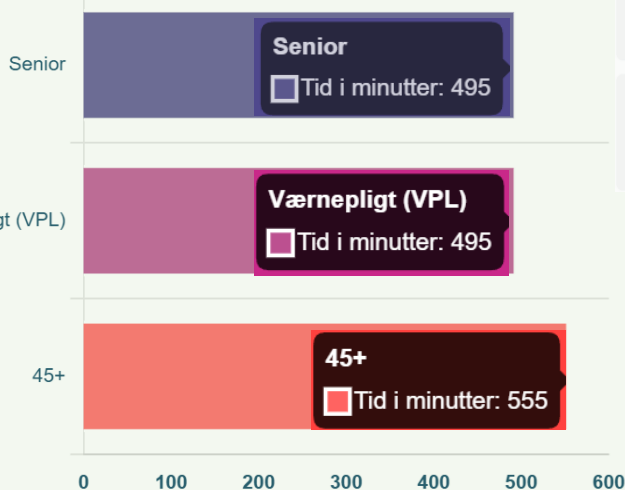

EXFIL BORNHOLM 2025

1

Mission

100

Kilogram Vægt

45

Kilometer

Missionens Tidslinje

TILMELDINGSFRIST

Mandag d. 27. Oktober 2025

Sidste chance for at samle holdet og tilmelde sig udfordringen.

STÆVNEDAG

Lørdag d. 15. November 2025

Holdene samles på Bornholm, klar til start.

START

Klokken 11:00

Startskuddet lyder, og marchen mod mål begynder.

Maksimal Gennemførelsestid (Minutter)

Tid i minutter

Obligatorisk Sikkerhedspakke

Sikkerhed er altafgørende. Hvert hold skal medbringe en specificeret sikkerhedspakke for at sikre, at de er forberedt på småskader og mørkets frembrud. Denne pakke tæller ikke med i vægtkravet.